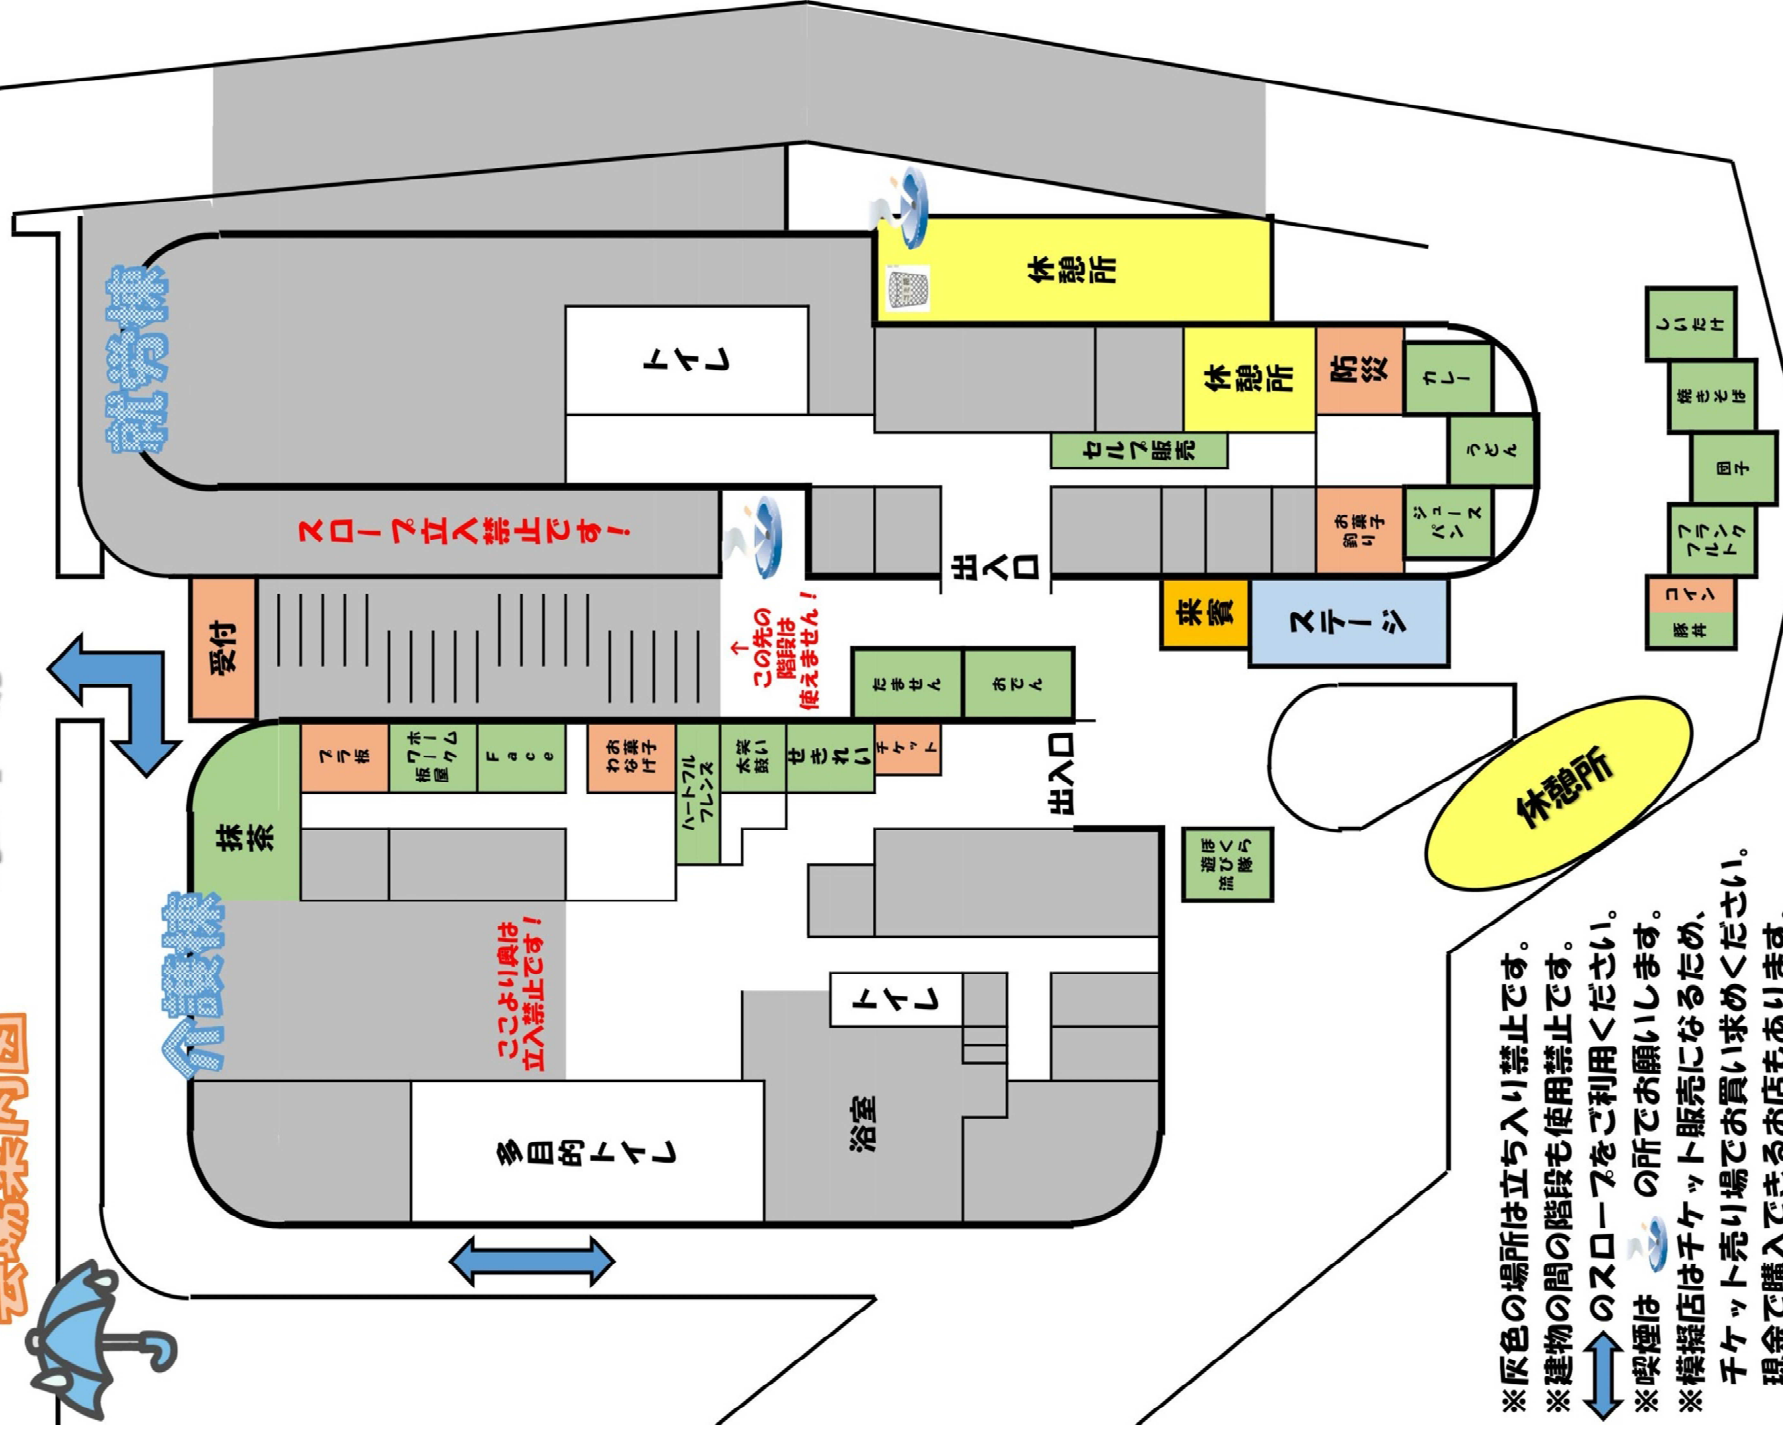

～イベント ご案内～

プラ板づくり(10時30分より)

透明なプラスチックの板に、油性ペンで絵を描くだけ。
だれでも、か～んたんにオリジナルグッズが作れます。
世界に一つだけの作品を持ち帰りましょう！

(先着70名様 無料配布！)

抹茶(10時30分より)

奥ゆかしい香り。日本の「Wabi・Sabi」お抹茶。
お抹茶を飲んで、心を落ち着かせませんか？
茶菓子もご用意いたしております。

**(先着80名様分。お一人50円です。
チケット販売所でお買い求めください)**

- 10:00 オープニング 三河高校「よさこい」演舞
- 10:10 開会式
- 10:20 模擬店 販売開始
- 10:30 「噫々 山中城」舞踊
- 11:00 キッズダンス
- 11:25 RINRIN音楽プログラム
- 11:45 休憩
- 12:00 地蔵まつり(愛恵協会本部遊歩道前)
- 12:30 仮装大会
- 13:00 各施設による出し物
- 14:00 大抽選会
- 14:20 閉会式

* 各イベントの開始時刻は、進行により変わる場合がございます。

平成29年度

あいち春まつり

会場案内図

駐車場

↑
国道1号線へ

※灰色の場所は立ち入り禁止です。

※建物の間の階段も使用禁止です。

※喫煙は  のスロープをご利用ください。

※模擬店は千ヶツト販売になりますため、

千ヶツト売り場でお買い求めください。

※現金で購入できるお店もあります。